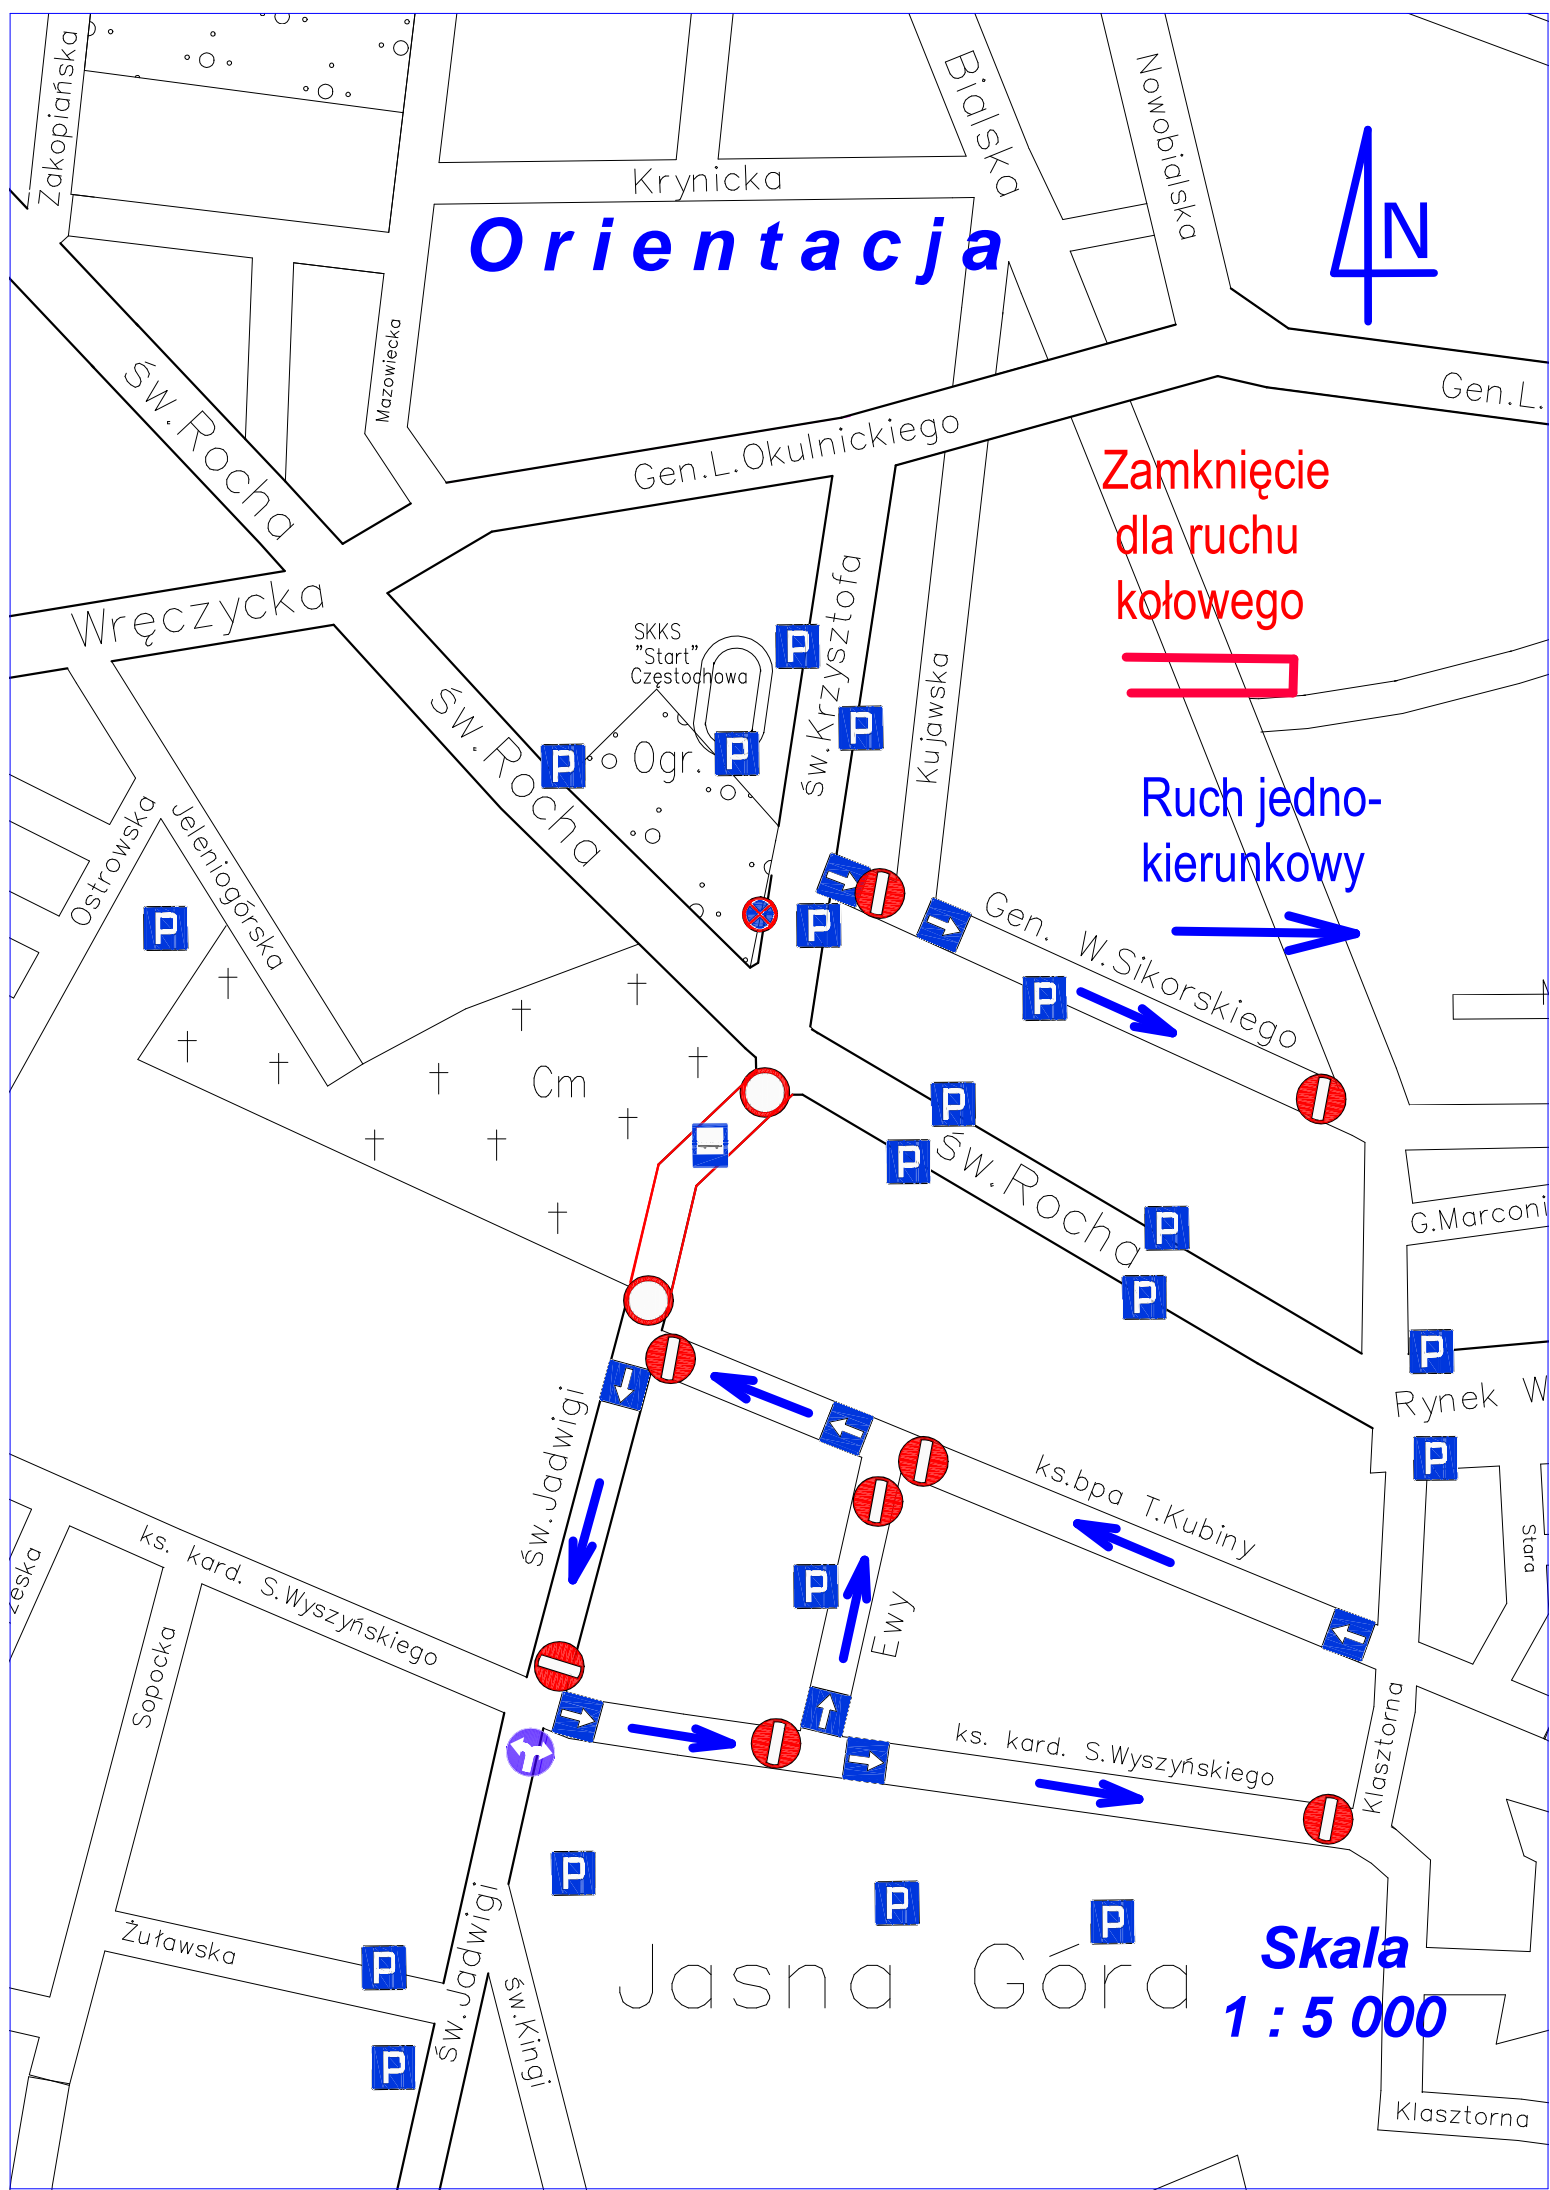

Orientacja

Zamknięcie dla ruchu kołowego

Ruch jedno-kierunkowy

Jasna Góra Skala 1 : 5 000